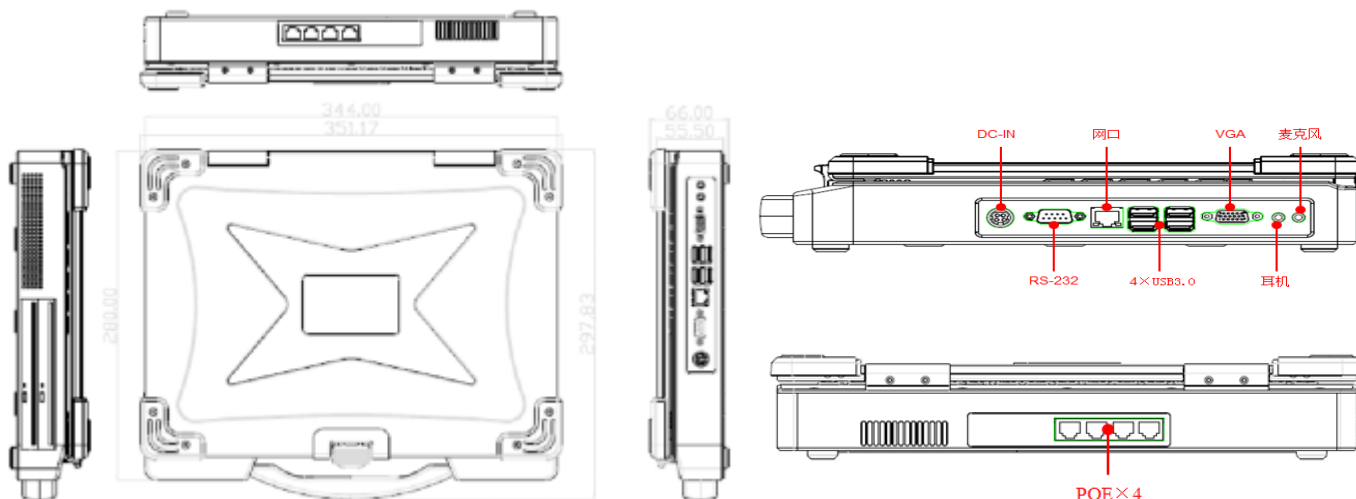

### 型号：DR-8000P

**产品特点：**专门用于审讯系统的便携式工控机，有 4 个 POE 接口可连接高清网络摄像机，集成了审讯行业需要的功能接口，并含电池管理功能。外观结构采用了轻便的铝合金结构、造型新颖。

### 规格：

	标配
主配置	Intel Core i3-3110M CPU (可更换 i5 , i7) 内存：4G DDR3, 硬盘：500G 2.5 寸笔记本硬盘
音视频输入	数字视频输入：POE 4 路 1080P 高清网络摄像机接口 音频输入：通过网络摄像机口回传, LVDS 输出：1 路, 分辨率：最高支持 1920x1080 VGA 输出：1 路, 分辨率：最高支持 1920x1080, 音频输出：2 路, 3.5mm 音频插孔 (机器内置扬声器)
视音频编解码参数	视频压缩标准：标准 H.264 视频分辨率：1920x1080 (1080P)、1280x720 (HD720P) ... 视频码率：最大 6Mbps, 音频标准：G711, 音频码率：64Kbps
硬盘驱动器	类型：3 个 SATA 接口 (接 1 个硬盘、2 个光驱), 最大容量：1TB
光驱	数量：2 个 DVD 光驱, 最快速度：21M/S
外部接口	语音对讲输入：1 个 3.5mm 音频插孔 网络接口：1 个, RJ45 10M/100M/1000M 自适应以太网口 串行接口：1 个, 标准 RS-232 串行接口, USB 接口：4 个 USB3.0 音频输出：摄像机接口：4 个 IEEE 标准接口 POE 接口, 1 个 3.5mm 音频插孔
其他	功耗 100W 尺寸：(长) 344*(宽) 280*(高) 55(mm), 重量：4.5KG

### 尺寸图/接口图：