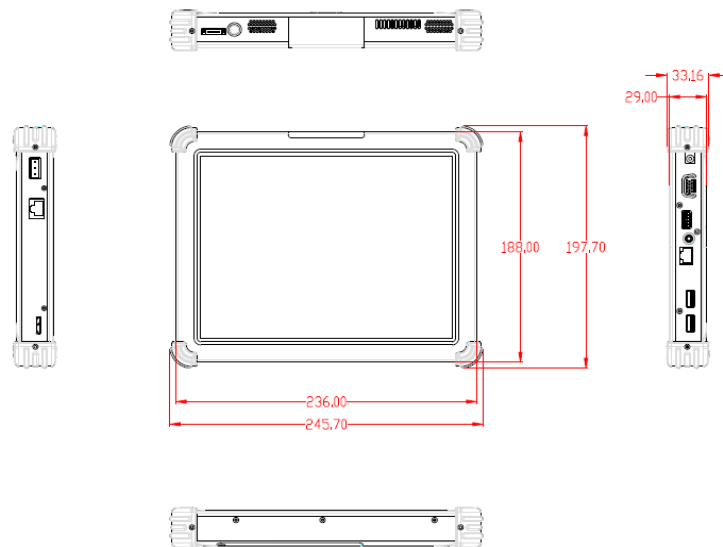

型号：VPAD-350

产品特点：多种丰富接口、畅享快速拷贝、预留 VESA 扩展器孔位方便安装固定，迅速小批量订制。

配置参数：

主板	嵌入式主板结构
	Intel CPU N2807 处理器 (Bay Trail)
主机配置	内存：4G DDR III L
	硬盘：1TB 监控级笔记本硬盘
	尺寸：9.7" LED 背光
显示屏	分辨率：2048*1536
	亮度：300 cd/m ²
触摸屏	电容：多点电容式高灵敏触摸屏
摄像头	后置 500W 像素高清摄像头
I/O 接口	1×USB3.0 接口、2×USB2.0 接口、1×1000M 网络接口、eSATA/Power 接口、USB3.0 拷贝接口，1×音频输出接口
OTG 功能	提供 USB3.0 OTG 接口，关机状态下，整机可用做移动硬盘使用
物理参数	尺寸：(长) 232.5×(宽) 188.5×(高) 27 mm，重量：1.0KG
无线传输	802.11n WiFi & 蓝牙 4.0
GPS 定位	内置 GPS，实现快速准确定位功能
电池	7.4V@6400mAH，待机 4 小时以上
包装配件	VGA 线，OTG 线，电源线，电源适配器，1 米网线
可选配件	VGA 视频采集接口/4G 全网通模块/指纹识别模块/第二个千兆网口

尺寸图：

订货信息：

料号	液晶屏	触摸屏	CPU	内存	存储	WiFi	摄像头	锂电池	适配器
VPAD-350	9.7 寸 LED	电容式	N2807	4G	1TB HDD	1 个	1 个	6400mAH	65W